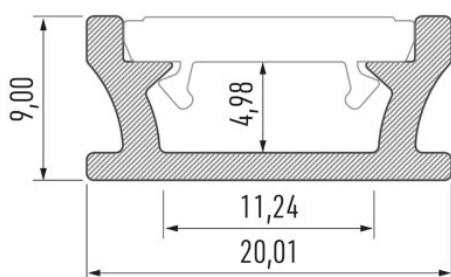

Aluprofil Terra Infällnad golv

BESKRIVNING

Aluprofil för infällnad i golv. Skyddsplasten är extra starka och har en liten gummikant som tätar listen så att vatten inte kan komma in. Passar alla vår ledstrips upp till 12mm i bredd. Finns i två olika färger och två olika standardlängder, 1m och 2m. Aluprofilerna kan enkelt kapas med bågfil till önskad längd. Front vit frostad opal ingår. Ändbitar kan köpas till (se relaterade produkter).