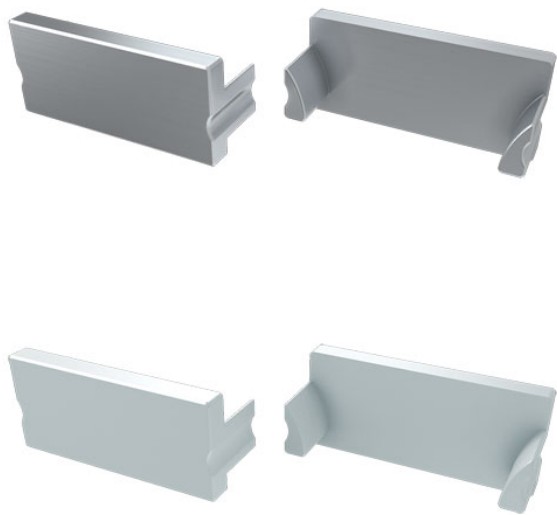

## Ändbit till aluprofil Terra. 2 färger

### BESKRIVNING

---

Ändbit som passar till aluprofil B. Finns i fyra färger: Alu, Svart, Vit, Brons. Ändbitarna säljes styckvis.