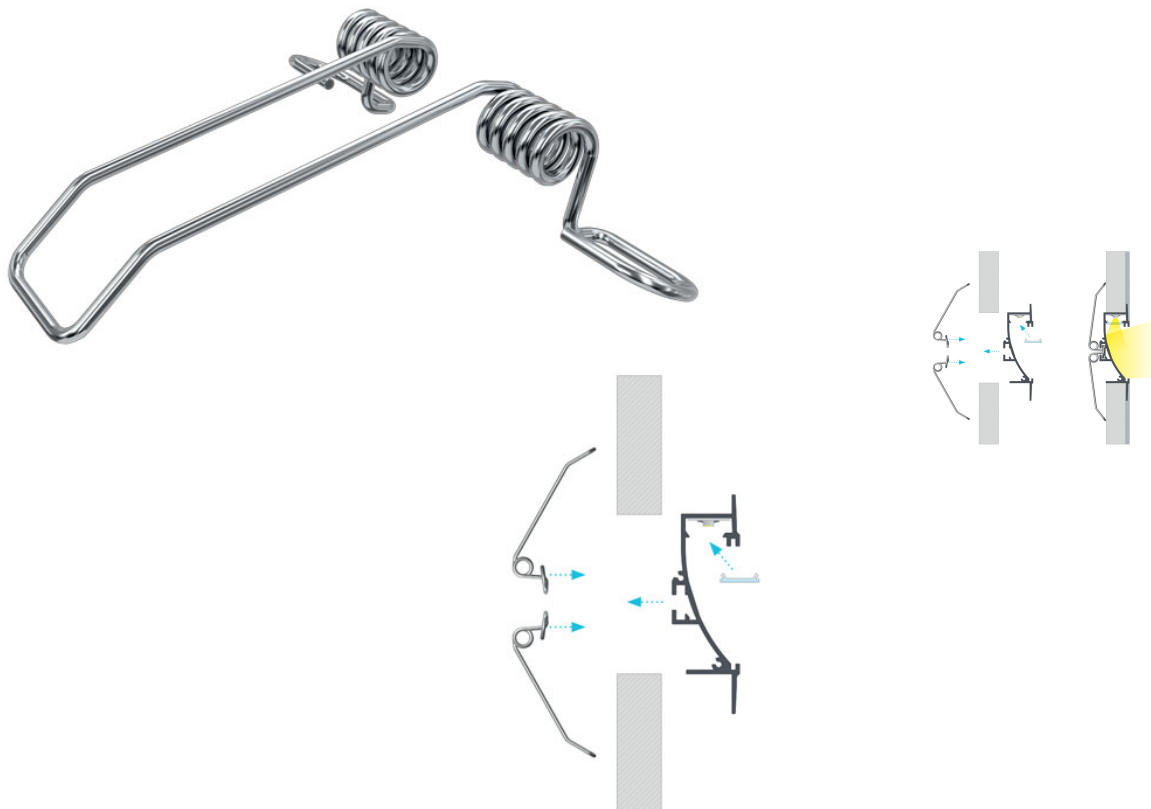

## Fjäder för montering av aluprofiler LU

### BESKRIVNING

---

Fjäder för montering av infällda aluprofiler. Säljes styckvis. Två stycken krävs per monteringspunkt