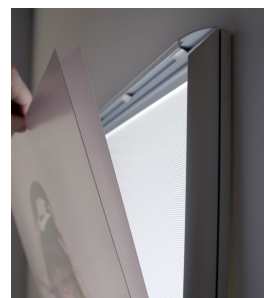

Snäppram med LED ljus 50x70cm

BESKRIVNING

Snäppram upplyst med LED. Storlek 50x70cm. Endast 18mm tunn och hög kvalitet på material och ljus. Den skyddande transparenta platen har antireflex vilket gör att budskapet kan ses från alla vinklar utan störande solreflexer. Komplet upplyst ram - Snabb och enkel att använda Budskap byts enkelt via snäppram som viks upp förhand. Inga verktyg behövs. Ramen är 25mm bred. Ljustavlan levereras komplett med upphängningsclips för vägg och transformator med 3,5m anslutningsladd.

TEKNISK SPECIFIKATION

Material	Aluminium
Mått	532x732x18mm (yttermått)
Affischstorlek	50x70cm. Synbar yta: 480x680mm
Montering	På vägg. Väggfästen medföljer
Ställbar	Kan användas både vertikalt och horisontellt
Effekt	20W
Spänning	12V
Elklass	Klass 2
IP klass	IP20
Tjocklek	18mm
Medföljer	Levereras inkl transformator för inkoppling till vägguttag
Artikelnummer	LEDS5070-2