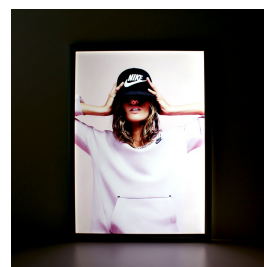

Snäppram med LED ljus 50x70cm

BESKRIVNING

Snäppram upplyst med LED. Storlek 50x70cm. Endast 18mm tunn och hög kvalitet på material och ljus. Den skyddande transparenta platen har antireflex vilket gör att budskapet kan ses från alla vinklar utan störande solreflexer. Komplet upplyst ram - Snabb och enkel att använda Budskap byts enkelt via snäppram som viks upp förhand. Inga verktyg behövs. Ramen är 25mm bred. Ljustavlan levereras komplett med upphängningsclips för vägg och transformator med 3,5m anslutningsladd.

TEKNISK SPECIFIKATION

Material	Aluminium
Mått	532x732x18mm (yttermått)
Affischstorlek	50x70cm. Synbar yta: 480x680mm
Montering	På vägg. Väggfästen medföljer
Ställbar	Kan användas både vertikalt och horisontellt
Effekt	20W
Spänning	12V
Elklass	Klass 2
IP klass	IP20
Tjocklek	18mm
Medföljer	Levereras inkl transformator för inkoppling till vägguttag
Artikelnummer	LEDS5070-2