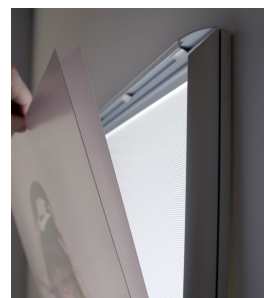

Snäppram med LED ljus 70x100cm

BESKRIVNING

Snäppram upplyst med LED. Storlek 70x100cm. Endast 18mm tunn och hög kvalitet på material och ljus. Den skyddande transparenta platen har antireflex vilket gör att budskapet kan ses från alla vinklar utan störande solreflexer. Komplet upplyst ram - Snabb och enkel att använda Budskap byts enkelt via snäppram som viks upp förhand. Inga verktyg behövs. Ramen är 25mm bred. Ljustavlan levereras komplett med upphängningsclips för vägg och transformator med 3,5m anslutningsladd.

TEKNISK SPECIFIKATION

Material	Aluminium
Mått	732x1032x15mm (yttermått)
Affischstorlek	70x100cm. Synbar yta: 680x980mm
Montering	På vägg. Väggfästen medföljer
Ställbar	Kan användas både vertikalt och horisontellt
Effekt	27W
Spänning	12V
Elklass	Klass 2
IP klass	IP20
Tjocklek	18mm
Medföljer	Levereras inkl transformator för inkoppling till vägguttag
Artikelnummer	LEDS70100-2