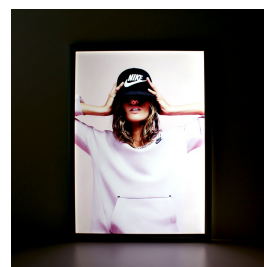

Snäppram med LED ljus 70x100cm

BESKRIVNING

Snäppram upplyst med LED. Storlek 70x100cm. Endast 18mm tunn och hög kvalitet på material och ljus. Den skyddande transparenta platen har antireflex vilket gör att budskapet kan ses från alla vinklar utan störande solreflexer. Komplet upplyst ram - Snabb och enkel att använda Budskap byts enkelt via snäppram som viks upp förhand. Inga verktyg behövs. Ramen är 25mm bred. Ljustavlan levereras komplett med upphängningsclips för vägg och transformator med 3,5m anslutningsladd.

TEKNISK SPECIFIKATION

Material	Aluminium
Mått	732x1032x15mm (yttermått)
Affischstorlek	70x100cm. Synbar yta: 680x980mm
Montering	På vägg. Väggfästen medföljer
Ställbar	Kan användas både vertikalt och horisontellt
Effekt	27W
Spänning	12V
Elklass	Klass 2
IP klass	IP20
Tjocklek	18mm
Medföljer	Levereras inkl transformator för inkoppling till vägguttag
Artikelnummer	LEDS70100-2