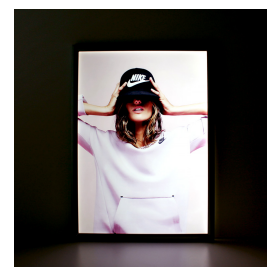

## Dubbelsidig snäppram med LED ljus 70x100cm

### BESKRIVNING

---

Dubbelsidig snäppram upplyst med LED. Storlek 70x100cm. Endast 30mm tunn och hög kvalitet på material och ljus. Den skyddande transparenta plasten har antireflex vilket gör att budskapet kan ses från alla vinklar utan störande solreflexer. Kompletterad upplyst ram - Snabb och enkel att använda Budskap byts enkelt via snäppram som viks upp för hand. Inga verktyg behövs. Ramen är 25mm bred. Ljustavlan levereras komplett med upphängningsclips för vägg och transformator med 3,5m anslutningsladd.

## TEKNISK SPECIFIKATION

---

Material	Aluminium
Mått	732x1032x30mm (yttermått)
Affischstorlek	70x100cm. Synbar yta: 680x980mm
Montering	Pendlat. Pendlingsvajer medföljer
Ställbar	Kan användas både vertikalt och horisontellt
Effekt	54W
Spänning	12V
Elklass	Klass 2
IP klass	IP20
Tjocklek	18mm
Medföljer	Levereras inkl transformator för inkoppling till vägguttag. Nedpendlingskit medföljer denna produkt.
Artikelnummer	LEDS70100D-2