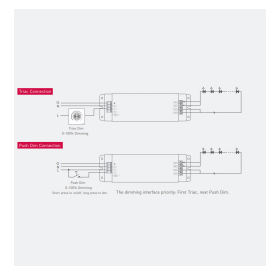

### BESKRIVNING

En dimbar driver på 75W för 24V LED tejp och ledlistor. Stödjer dimring via fasdim.

+Fasdimring (bakkant eller framkant). Passar med en "vanlig" led dimmer på väggen eller med Plejd dosdimmer

## TEKNISK SPECIFIKATION

---

IP klass	20
Effekt	75W
Dimbar	Ja. Med fasdimring (framkant eller bakkant)
Utspänning	24V
Spänning	230V
Utström	3,125A
Anslutning lågvolt-sidan	Plint
Anslutning högvolt-sidan	Plint
Kabellängd	ingår ej
Dimensioner	293 x 35 x 30 mm
Garanti	5 år
Märke	Ltech
Smart belysning	<a href="#">Casambi</a> : Denna driver stödjer fasdimring och kan dimras via Casambi dimmer-puck. <a href="#">Plejd</a> : Denna driver stödjer fasdimring och kan dimras via Plejd dimmer-puck.
Artikelnummer	LT2475FAS