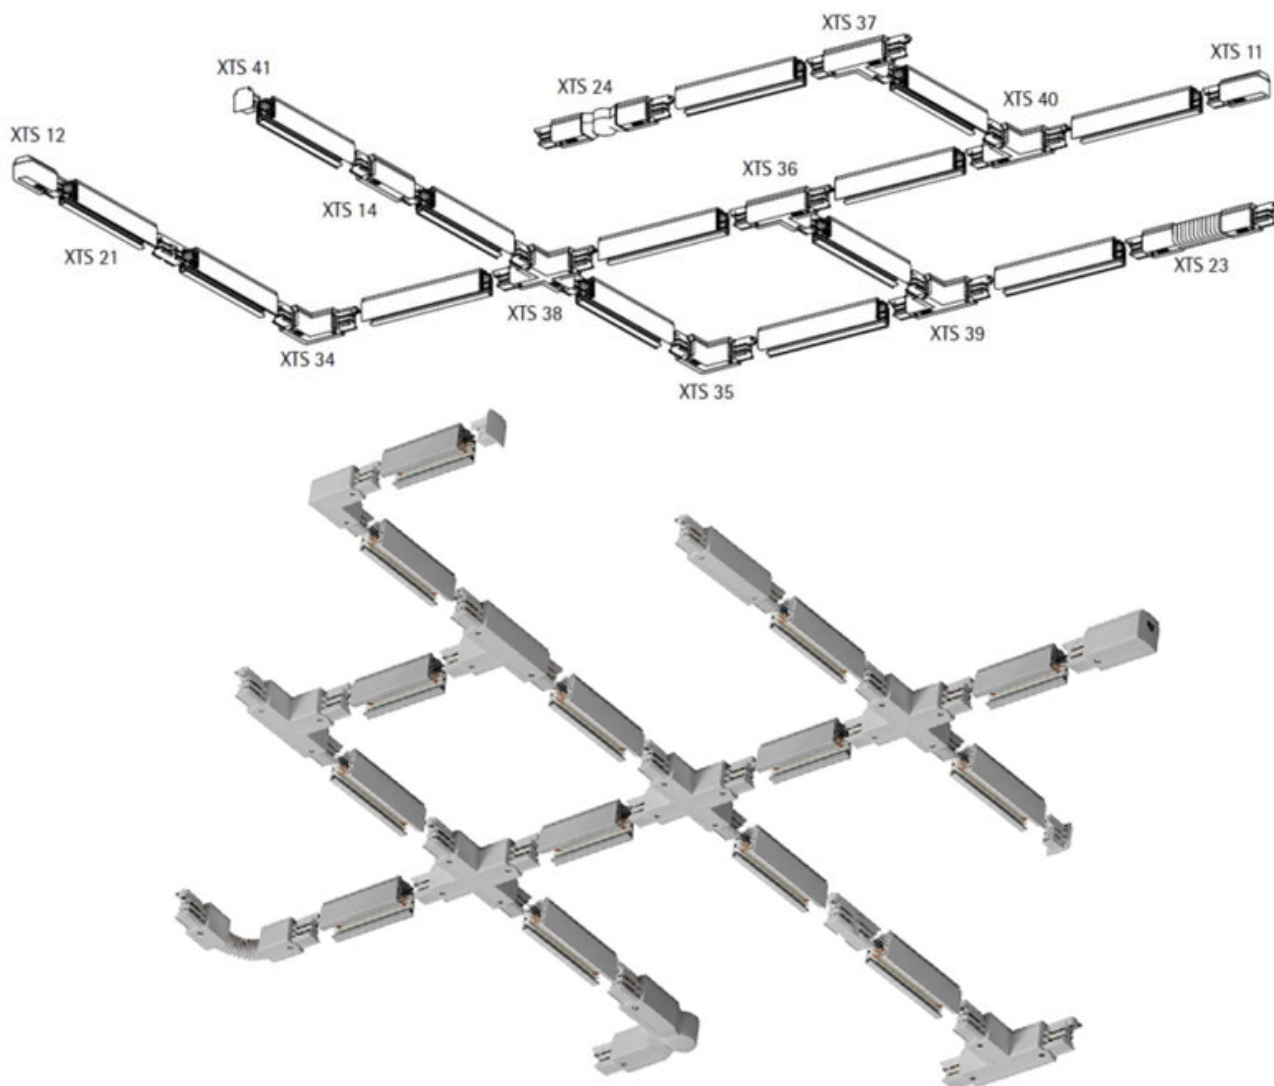

Global Trac - Konfigurator

BESKRIVNING

Global Trac är Sveriges mest använda strömskenor för offentlig miljö och anses vara standard i exempelvis butiker i Europa. Global Trac är en modulbaserad lösning som tillåter er att bygga ihop 3-fas skenor, anslutningar och kopplingar så att ljuset blir optimalt för just er lokal. Vi hjälper självklart våra kunder, om så önskas, med planering av ljus och tillhörande strömskenor. [Kontakta oss](#) för vidare assistans.

- Global Trac finns i färgerna vit,

Products in this set

Global Trac Pro 3-fas strömskena 2m Vit

Hem

Global Trac Pro 3-fas strömskena 1m Vit

Hem

Global Trac Pro anslutning 3-fas Vit

Hem

Global Trac Pro sammankoppling 3-fas Vit

Hem

Global Trac Pro L-koppling höger 3-fas Vit

Hem

Global Trac Pro mittanslutning 3-fas Vit

Hem

Global Trac Pro ändstycke 3-fas Vit

Hem

Global Trac Pro 3-fas strömskena 1m Svart

Hem

Global Trac Pro 3-fas strömskena 2m Svart

Hem

Global Trac Pro anslutning 3-fas Svart

Hem

Global Trac Pro sammankoppling 3-fas Svart

Hem