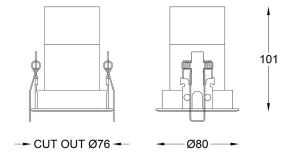

Hector - Liten avbländad downlight 10W 891lm Ø:80mm

BESKRIVNING

Hector är en liten, snygg och ställbar downlight med väl indragen ljuskälla. Det gör att risken för obekväm bländning är minimal. För att ytterligare förbättra avbländningen så levereras den med svart innerring vilket minskar risken för blänk. Om man önskar kan man få innerringen i vit eller valfri annan färg.

TEKNISK SPECIFIKATION

Material	Gjuten aluminium
Färg	Standard: Vit, Svart, Grå. Går att få lackad till valfri färg
Montering	Infällt. Håltagning 76mm
Ställbar	Ja vinklingsbar
Effekt	10W
Spänning	230V
Ljuskälla	Cob led. Citizen chip
Ljusflöde	891lm (3000K)
Färgtemperatur	Standard: 3000K. Går att få 2700K, 4000K, 5000K också. Kontakta oss
Spridningsvinkel	Standard 40gr: Går att få 18gr, 28gr också
Färgåtergivning	RA95
MacAdam	3
Dimbar	Ja med fasdim, DALI eller Casambi. Välj modell
IP klass	20
Livslängd	50 000h
Mått	Diameter 80mm. Höjd 101mm
Avsäkring	B10A 23st, B16A 37st, C10A 38st, C16A 61st
Smart belysning	
Artikelnummer	D818