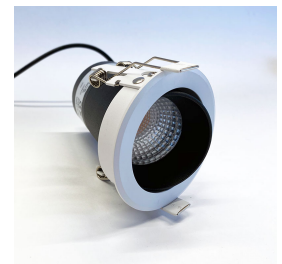

Hector - Liten avbländad downlight 10W 891lm Ø:80mm

BESKRIVNING

Hector är en liten, snygg och ställbar downlight med väl indragen ljuskälla. Det gör att risken för obekväm bländning är minimal. För att ytterligare förbättra avbländningen så levereras den med svart innerring vilket minskar risken för blänk. Om man önskar kan man få innerringen i vit eller valfri annan färg.

Avbländad downlight för kontor, hotell, restaurang

Hector fungerar bra som riktad allmänbelysning på kontor, till exempel för att lysa upp väggar och korridorer. Den passar också bra i hotellrum, hotelllobbys eller restauranger där man vill ha ett bra avbländat ljus. Dvs man skall knappt se vart ljuset ko

TEKNISK SPECIFIKATION

Material	Gjuten aluminium
Färg	Standard: Vit, Svart, Grå. Går att få lackad till valfri färg
Montering	Infällt. Håltagning 76mm
Ställbar	Ja vinklingsbar
Effekt	10W
Spänning	230V
Ljuskälla	Cob led. Citizen chip
Ljusflöde	891lm (3000K)
Färgtemperatur	Standard: 3000K. Går att få 2700K, 4000K, 5000K också. Kontakta oss
Spridningsvinkel	Standard 40gr: Går att få 18gr, 28gr också
Färgåtergivning	RA95
MacAdam	3
Dimbar	Ja med fasdim, DALI eller Casambi. Välj modell
IP klass	20
Livslängd	50 000h
Mått	Diameter 80mm. Höjd 101mm
Avsäkring	B10A 23st, B16A 37st, C10A 38st, C16A 61st
Smart belysning	
Artikelnummer	D818