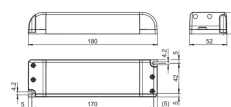

LED transformator 12V 60W plint

BESKRIVNING

12V transformator på 60W från Vosslo-Schwabe. Skruvplint för anslutning i båda ändar, för 230v anslutning och 12V anslutning. Exkl anslutningsladd. Se relaterade produkter.