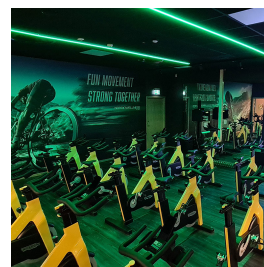

TOP30 Linjär belysning 2m RGB

BESKRIVNING

Top30 RGB 2m är en komplett armatur på 2m med RGB ljusfärger. Kopplas till vägguttag och styrs via [Casambi appen](#) på telefonen. Skifta ljusfärger och skapa egna program med olika ljusfärger enkelt i appen.