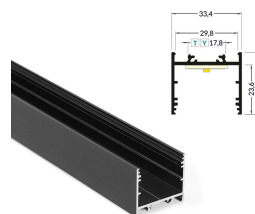

TOP30 Linjär belysning 2m RGB

BESKRIVNING

Top30 RGB 2m är en komplett armatur på 2m med RGB ljusfärger. Kopplas till vägguttag och styrs via [Casambi appen](#) på telefonen. Skifta ljusfärger och skapa egna program med olika ljusfärger enkelt i appen.

Armaturen monteras dikt an tak med skruv eller med medföljande vajerkit.

TOP-konceptet - Belysning utan begränsningar

Denna armatur är en del av vårt belysningskoncept TOP. Med TOP kan vi skapa ljuslösningar i valfria längder och former. Genom att styrning och transformator är placerade externt, utanför armaturen, får man kostnadseffekti

TEKNISK SPECIFIKATION

Mått	33x30mm 2m lång
Spänning	24V. Transformator för inkoppling till 230V medföljer
Effekt	30W
Ljusflöde	Beror på färg
Färgtemperatur	RGB
Spridningsvinkel	120gr
Dimbar	Ja och ändra färg
Livslängd	50 000h
IP klass	20
Montering	Dikt an tak med skruv eller nedpendlat med medföljande pendlingskit
Inkoppling	4m kabel från armatur till styrning och transformator. Transformator kopplas till vägguttag.
Smart belysning	Casambi-styrning medföljer
Artikelnummer	TOP30-2MCA-RGB