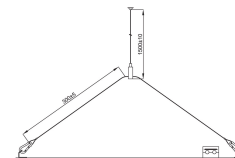

## Wirekit för led panel V3 600x600

### BESKRIVNING

---

Wirekit för nedpendling av ledplatta V3 samt om man vill använda ram när man pendlar ner. Passar till storlek 600x600. Se ritning för mått