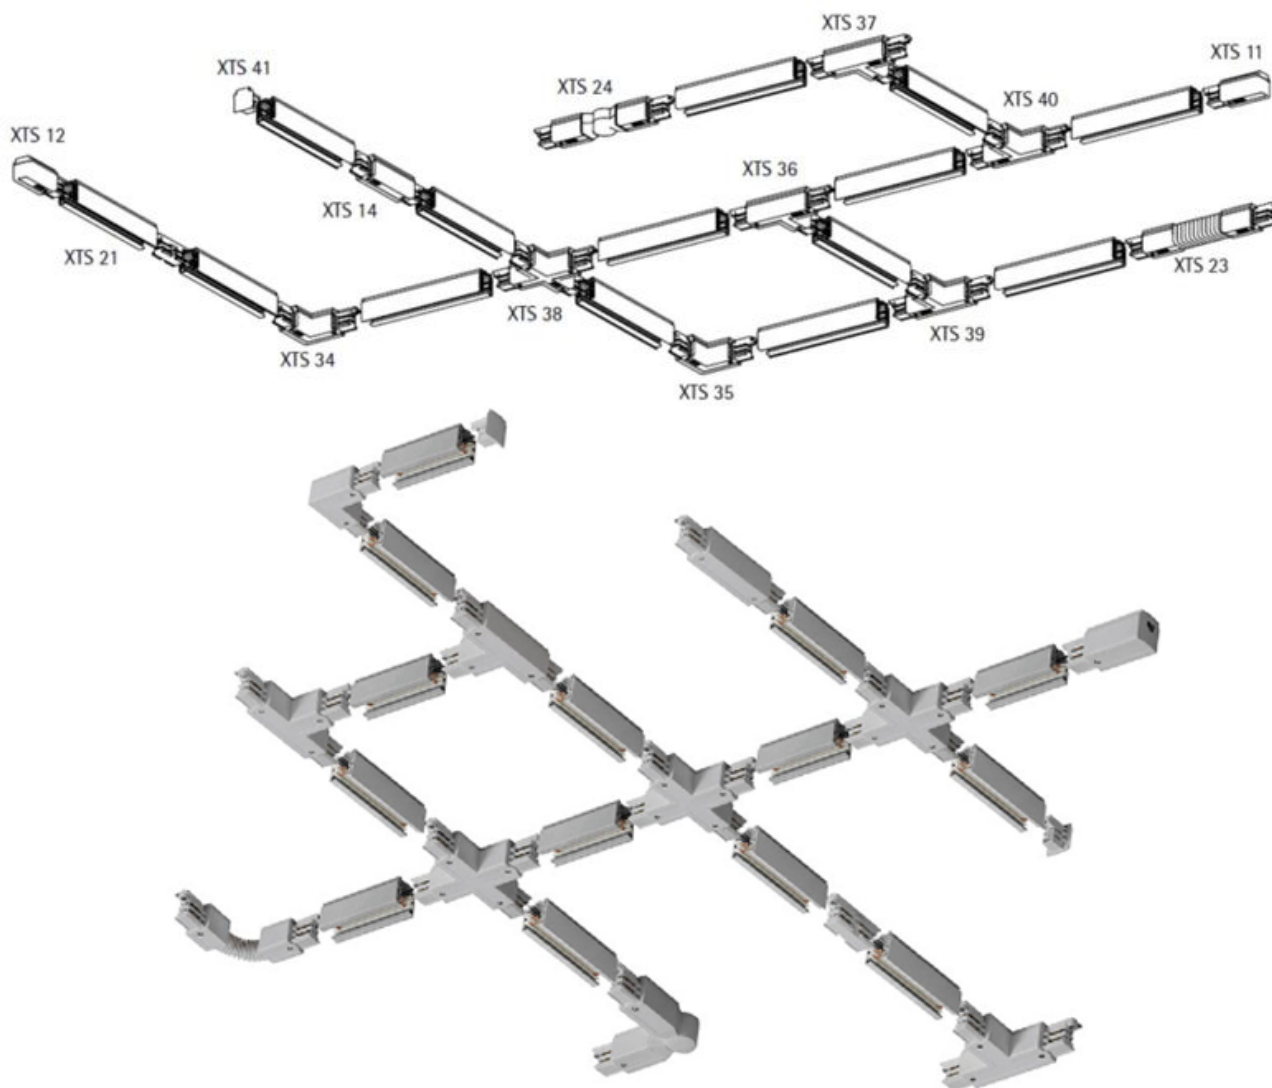

## Global Trac - Konfigurator

### BESKRIVNING

---

Global Trac är Sveriges mest använda strömskena för offentlig miljö och anses vara standar...