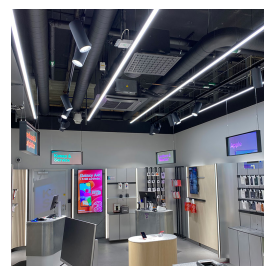

### BESKRIVNING

---

1m rak linjär takarmatur som fungerar perfekt som allmänbelysning. Helt jämt ljus längs hela armaturen.

Kan monteras dikt an tak eller pendlas ned med medföljande nedpendlings-vajrar. Kommer standard i svart, vit och alu. Kan lackas till andra önskade färger.

## Valfri ljusfärg och anpassningarbar längd

Takarmatur TOP 1m ingår i vårt TOP-koncept där vi kan bygga armaturer i flera olika längder och former. Raka, L-formade, fyrkanter etc.

Välj den ljusfärg som passar ert projekt bäst. Vi erbjuder fast ljusfärger 2700K extra varmvitt, 3000K varmvitt, 4000K normalvitt eller 6000K kallvitt. Vill ni ha stä