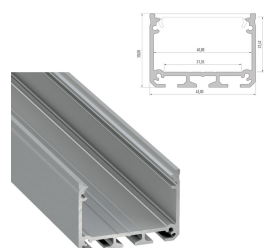

## TOP Linjär belysning 1m lång Dimbar

### BESKRIVNING

---

1m rak linjär takarmatur som fungerar perfekt som allmänbelysning. Helt jämt ljus längs hela armaturen.

Kan monteras dikt an tak eller pendlas ned med medföljande nedpendlings-vajrar. Kommer standard i svart, vit och alu. Kan lackas till andra önskade färger.

## TEKNISK SPECIFIKATION

Mått	1m lång. 43mm bred. 30mm hög
Spänning	24V till profil. 230V till medföljande dimbara driver
Effekt	20W
Ljusflöde	1800lm/m
Färgtemperatur	3000K, 4000K, dynamisk vit i lager. Kontakt oss för andra ljusfärger
Färgåtergivning	RA80
Spridningsvinkel	120gr
MacAdam	5
Dimbar	Ja med fasdim, DALI/pushdim eller Casambi
Livslängd	50 000h
IP klass	IP20
Montering	Med pendlingskit (ingår) alternativt skruv dikt an tak. Standardlängd för kabel är 4m.
Inkoppling	Medföljande dimbara driver är extern och har plint på 230V sidan
Smart belysning	<a href="#">Casambi</a> : Välj alternativ Casambi för trådlös styrning via app <a href="#">Plejd</a> : Transformatorn stödjer 1-10V dimring. Koppla en Plejd Controller till denna för stöd styrning via Plejd.
Artikelnummer	TOP43-1M