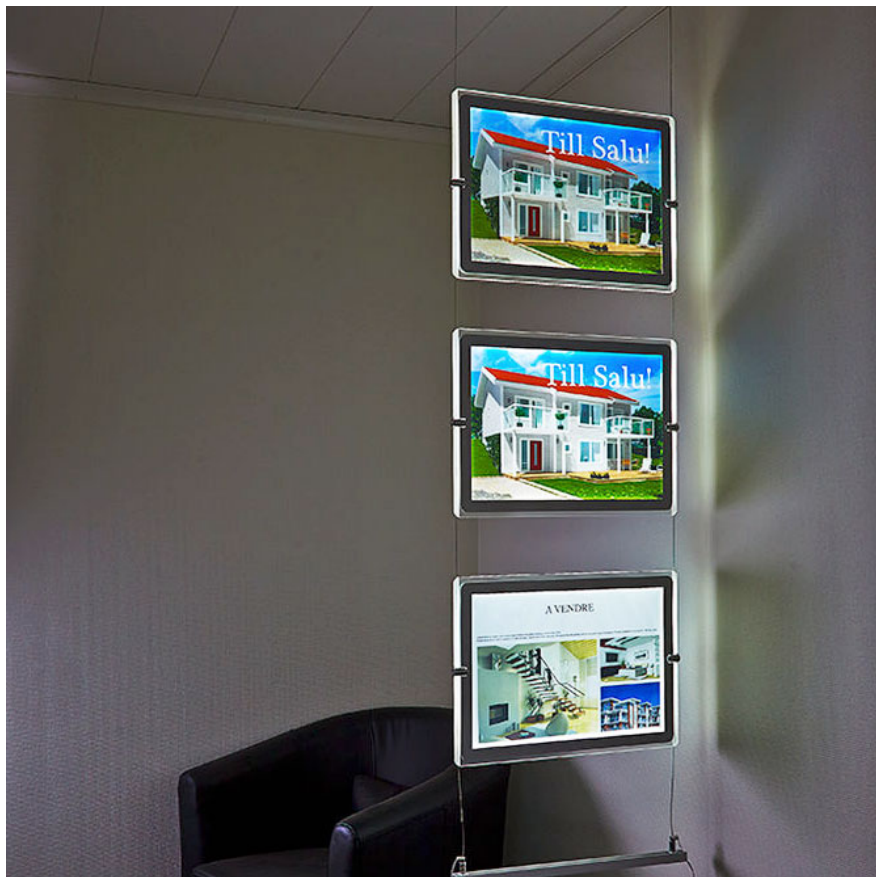

Dubbelsidig hängande LED ljustavla 2 x A3

BESKRIVNING

Dubbelsidiga led ljustavlor i format A3.

TEKNISK SPECIFIKATION

Material	Akryl
Mått	A3. Wires 3m
Affischstorlek	A3
Montering	Skena i tak
Spänning	230V
IP klass	20
Tjocklek	14mm
Medföljer	Monteringsskena, vaders och transformator för inkoppling till vägguttag
Artikelnummer	LEDMA3-SET-2