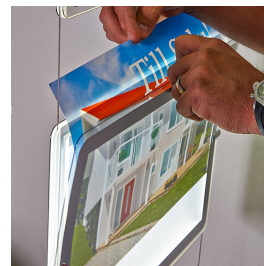

Dubbelsidig hängande LED ljustavla 2 x A3

BESKRIVNING

Dubbelsidiga led ljustavlor i format A3.

TEKNISK SPECIFIKATION

Material	Akryl
Mått	A3. Wires 3m
Affischstorlek	A3
Montering	Skena i tak
Spänning	230V
IP klass	20
Tjocklek	14mm
Medföljer	Monteringsskena, vaders och transformator för inkoppling till vägguttag
Artikelnummer	LEDMA3-SET-2