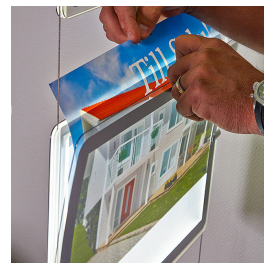

## Dubbelsidig hängande LED ljustavla 3 x A3

### BESKRIVNING

---

Dubbelsidiga led ljustavlor i format A3.

## TEKNISK SPECIFIKATION

---

Material	Akryl
Mått	A3. Wires 3m
Affischstorlek	A3
Montering	Skena i tak
Spänning	230V
IP klass	20
Tjocklek	14mm
Medföljer	Monteringsskena, vaders och transformator för inkoppling till vägguttag
Artikelnummer	LEDMA3-SET-3