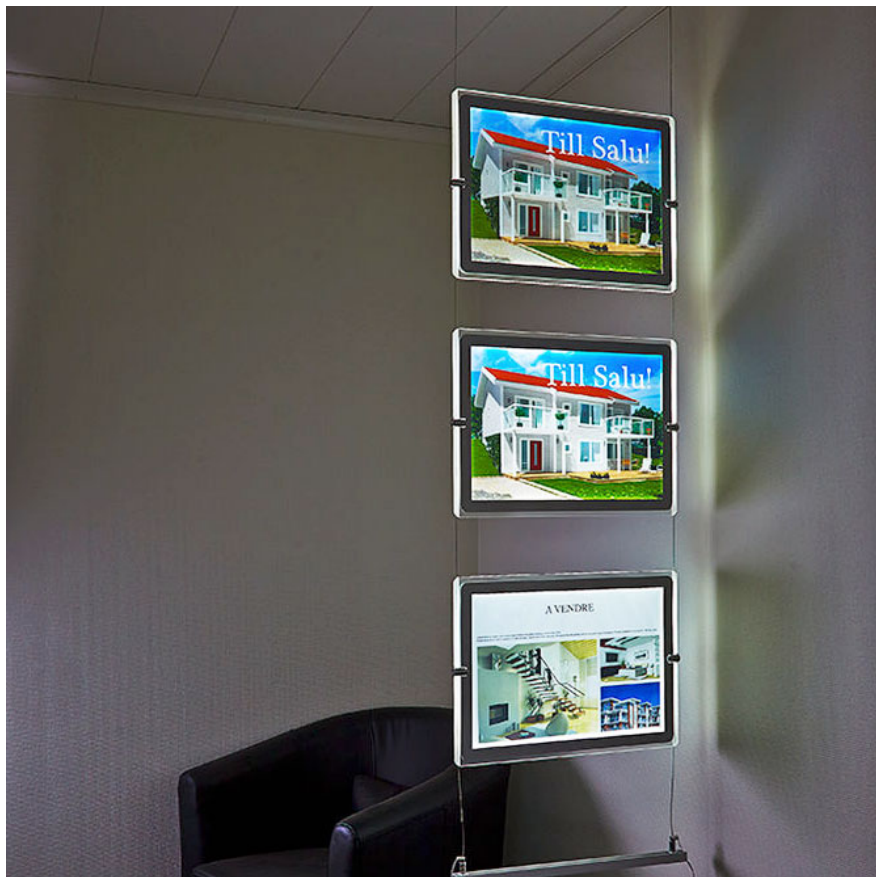

## Dubbelsidig hängande LED ljustavla 3 x A3

### BESKRIVNING

---

Dubbelsidiga led ljustavlor i format A3.

## TEKNISK SPECIFIKATION

---

Material	Akryl
Mått	A3. Wires 3m
Affischstorlek	A3
Montering	Skena i tak
Spänning	230V
IP klass	20
Tjocklek	14mm
Medföljer	Monteringsskena, vaders och transformator för inkoppling till vägguttag
Artikelnummer	LEDMA3-SET-3