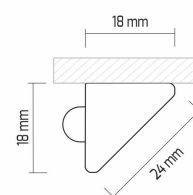

Ledlist med rörelse-sensor. Olika längder

BESKRIVNING

Ledlist med inbyggd rörelsesensor (PIR sensor). Sensor reagerar på rörelser upp till 1,5m och lyser i 35 sekunder innan den automatiskt stänger av om inte ny rörelse registreras.

Starkt och jämnt ljus

Vår ledlist ger ett helt jämnt ljus utan prickar. Ljusstyrkan är anpassad för att lysa upp garderoben, skåpet eller arbetsbänken på ett mycket bra sätt. Minst modellen på 0,35m ger 432lm och längst modellen, 0,92m ger 1296lm.

TEKNISK SPECIFIKATION

Spänning	12V
Effekt	6-18W
Anslutning	2m kabel med minikontakt. Kabel kommer ut på vänster sida
Sensor	Sensorn sitter till vänster. Reagerer på upp till 1,5m och lyser i 35sekunder
Längd	0,3m-0,92m. Kontakta oss för andra längder
Färgtemperatur	3000K
Kabellängd	2M
Artikelnummer	LLTRE-SENS