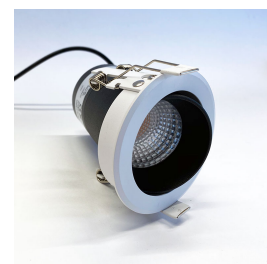

Hector - Liten avbländad downlight dynamisk vit 11W Ø:80mm

BESKRIVNING

Ställbar ljusfärg - dynamisk vit

Denna infällda spotlight är utrustad med LED-chip och driver som stödjer dynamisk vit ljusfärg. Dvs ljusfärgen kan ändras mellan varmvitt ljus och kallvitt ljus. 2700K - 6500K. Styrningen sker vi DALI. Dynamisk vit kallas även Tuneable white.

Allmänt om Hector

Hector är en liten snygg ställbar downlight med väl indragen ljuskälla. Det gör att risken för obehövlig bländning är minimal. För att ytterligare förbättra avbländningen så levereras den med svart innerring vilket minskar risken för blänk. Om man önskar kan man få innerringen i vit eller valfri annan färg.

<

TEKNISK SPECIFIKATION

Material	Gjuten aluminium
Färg	Standard: Vit, Svart, Grå. Går att få lackad till valfri färg
Montering	Infällt. Håltagning 76mm
Ställbar	Ja vinklingsbar
Effekt	11W
Spänning	230V
Ljuskälla	Cob led. Citizen chip
Ljusflöde	891lm (3000K)
Färgtemperatur	Ställbar, dynamisk vit från 2700K till 6500K
Spridningsvinkel	Standard 40gr: Går att få 18gr, 28gr också
Färgåtergivning	RA95
MacAdam	3
Dimbar	Ja med DALI
IP klass	20
Livslängd	50 000h
Mått	Diameter 80mm. Höjd 101mm
Garanti	5år
Artikelnummer	D818DA-DW