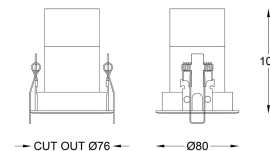

Hector - Liten avbländad downlight dynamisk vit 11W Ø:80mm

BESKRIVNING

Ställbar ljusfärg - dynamisk vit

Denna infällda spotlight är utrustad med LED-chip och driver som stödjer dynamisk vit ljusfärg. Dvs ljusfärgen kan ändras mellan varmvitt ljus och kallvitt ljus. 2700K - 6500K. Styrningen sker vi DALI. Dynamisk vit kallas även Tuneable white.

Allmänt om Hector

Hector är en liten snygg ställbar downlight med väl indragen ljuskälla. Det gör att risken för obehövlig bländning är minimal. För att ytterligare förbättra avbländningen så levereras den med svart innerring vilket minskar risken för blänk. Om man önskar kan man få innerringen i vit eller valfri annan färg.

<

TEKNISK SPECIFIKATION

Material	Gjuten aluminium
Färg	Standard: Vit, Svart, Grå. Går att få lackad till valfri färg
Montering	Infällt. Håltagning 76mm
Ställbar	Ja vinklingsbar
Effekt	11W
Spänning	230V
Ljuskälla	Cob led. Citizen chip
Ljusflöde	891lm (3000K)
Färgtemperatur	Ställbar, dynamisk vit från 2700K till 6500K
Spridningsvinkel	Standard 40gr: Går att få 18gr, 28gr också
Färgåtergivning	RA95
MacAdam	3
Dimbar	Ja med DALI
IP klass	20
Livslängd	50 000h
Mått	Diameter 80mm. Höjd 101mm
Garanti	5år
Artikelnummer	D818DA-DW