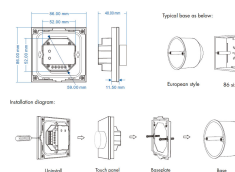

Väggkontroll SKY RGB Vit

BESKRIVNING

Väggkontroll i SKY-serien som används för att styra ljusfärg och ljusstyrka på rgb ledlistor och ledstrips. Drivs på batteri och pratar trådlöst med kontrollenheten.

Para ihop väggkontroll med kontrollenhet

Väggkontrollen kan paras ihop med valfri SKY kontrollenhet. Flera fjärrkontroller kan paras till samma kontrollenhet. Och flera kontrollenheter kan styras av samma fjärrkontroll i SKY serien.