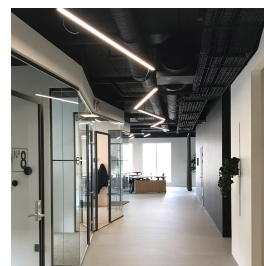

TOP Linjär belysning 1m lång Dimbar

BESKRIVNING

1 meter rak linjär takarmatur som fungerar perfekt som allmänbelysning. Helt jämnt ljus längs hela armaturen. Kan monteras dikt an tak eller pendlas ned med medföljande nedpendlings-vajrar. Kommer standard i svart, vit och aluminiumfärg. Kan lackeras till önskade färger. Valfri ljusfärg och anpassningarbar längd. Takarmatur TOP 1m ingår i vårt TOP-koncept där vi kan bygga armaturer i flera olika längder och former. Raka, L-formade, fyrkanter etc. Välj den ljusfärg som passar ert projekt bäst.