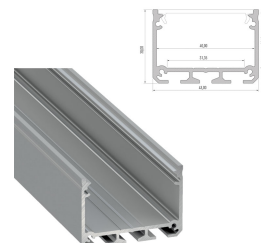

TOP Linjär belysning 1m lång Dimbar

BESKRIVNING

1 meter rak linjär takarmatur som fungerar perfekt som allmänbelysning. Helt jämnt ljus längs hela armaturen. Kan monteras dikt an tak eller pendlas ned med medföljande nedpendlings-vajrar. Kommer standard i svart, vit och aluminiumfärg. Kan lackeras till önskade färger. Valfri ljusfärg och anpassningarbar längd. Takarmatur TOP 1m ingår i vårt TOP-koncept där vi kan bygga armaturer i flera olika längder och former. Raka, L-formade, fyrkanter etc. Välj den ljusfärg som passar ert projekt bäst.

TEKNISK SPECIFIKATION

Mått	1m lång. 43mm bred. 30mm hög
Spänning	24V till profil. 230V till medföljande dimbara driver
Effekt	20W
Ljusflöde	1800lm/m
Färgtemperatur	3000K, 4000K, dynamisk vit i lager. Kontakt oss för andra ljusfärger
Färgåtergivning	RA90
Spridningsvinkel	120gr
MacAdam	5
Dimbar	Ja med fasdim, DALI/pushdim eller Casambi
Livslängd	50 000h
IP klass	IP20
Montering	Med pendlingskit (ingår) alternativt skruv dikt an tak. Standardlängd för kabel är 4m.
Inkoppling	Medföljande dimbara driver är extern och har plint på 230V sidan
Smart belysning	Casambi : Välj alternativ Casambi för trådlös styrning via app Plejd : Transformatorn stödjer 1-10V dimring. Koppla en Plejd Controller till denna för stöd styrning via Plejd.
Artikelnummer	TOP43-1M