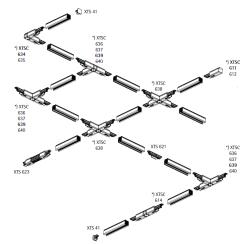

Global Trac Pulse DALI XTSC621 Sammankoppling

BESKRIVNING

Global Trac Pulse 3-fas sammankoppling som stödjer DALI styrning.

Välj mellan färgerna: Vit, Svart och Aluminiumgrå

Artikelnummer från Global Trac: XTSC621

[Guide till att bygga ihop belysningskenor](#)

TEKNISK SPECIFIKATION

Märke

Global Trac

Artikelnummer

XTSC621