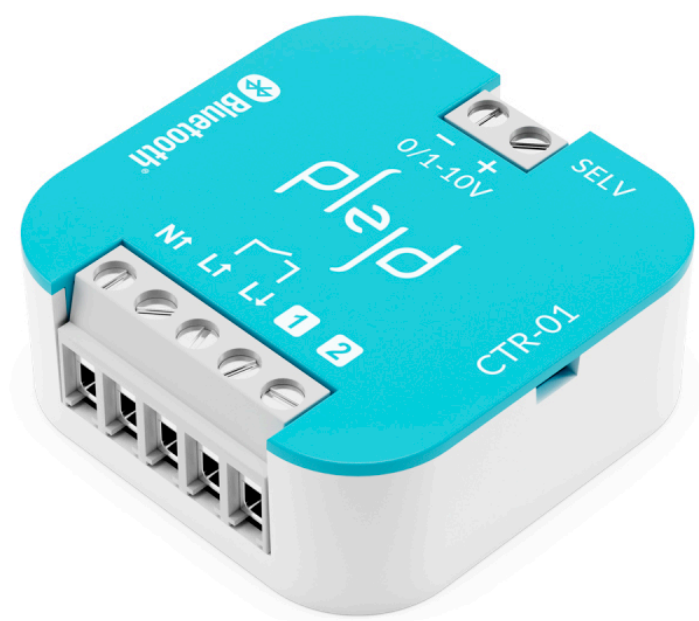

Plejd LED Controller CTR01

BESKRIVNING

Liten led dimmer för styrning av armaturer och ledlösningar som stödjer 0-10V dimring eller 1-10V. Dimring styrs via återfjädrande strömbrytare och trådlöst via Plejds app för mobiltelefoner. Appen är gratis och kopplar upp via bluetooth mot dimmern.

Styr ledlist med Plejd Controller

Alla våra ledtejpser och ledlistor går att styra med Plejd Controller. Ledlisterna eller ledtejpserna skall kopplas till en transformator som stödjer 0-10V dimring eller en dimmer för 0-10V dimring.

TEKNISK SPECIFIKATION

IP klass	20
Teknik	Dimring av ledlampor, ledlister, spotlights och ledpaneler som stödjer 0-10V dimring
Spänning	230V
Max ström	-
Max Watt	800W
Funktion	Dimring via vippströmbrytare och via gratis Plejd app
Anslutning	Skruvplint
Dimensioner	46 x 46 x 18mm
Artikelnummer	PLEJD-CTR01