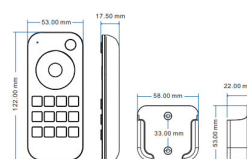

Fjärrkontroll SKY Dynamisk vit Hjul

BESKRIVNING

Fjärrkontroll i SKY-serien som används för att styra ljusfärg och ljusstyrka på dynamisk vita ledlistor och ledstrips. Drivs på batteri och pratar trådlöst med kontrollenheten. Para ihop fjärrkontroll med kontrollenhet Väggs kontrollen kan paras ihop med valfri SKY kontrollenhet. Flera fjärrkontroller kan paras till samma kontrollenhet.