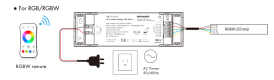

## SKY LED Driver 24V 150W 4-kanal RF

### BESKRIVNING

---

En dimbar driver för 24V LED-strips och LED-lister. Stödjer dimring med alla fjärrkontroller i SKY-serien.

Med denna dimbara 24V driver behöver du ingen SKY kontrollenhet som kopplas in mellan LED tejp och transformator, du får allt i ett.

## TEKNISK SPECIFIKATION

---

IP klass	20
Effekt	150W fördelat på 4 kanaler. Används bara en kanal är max 150W på den kanalen
Dimbar	Ja. Med SKY fjärrkontroller och/eller pushdim
Utspänning	24V
Spänning	230V
Utström	4x1,56A
Anslutning lågvolt-sidan	Plint
Anslutning högvolt-sidan	Plint
Dimensioner	244 x 67 x 36 mm
Garanti	5 år
Märke	Skydance
Smart belysning	Denna driver stödjer styrning via fjärrkontroller i SKY-serien.
Artikelnummer	LT24150SKY-4