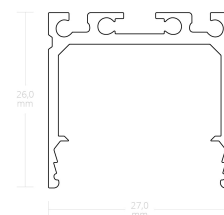

Pendel Raster - 2m Dimbar

BESKRIVNING

Extra bra och avbländat ljus

Pendelarmatur Raster är en tunn armatur med ett speci...

TEKNISK SPECIFIKATION

Mått	2m. Vi kan anpassa till valfri längd upp till 2m
Spänning	230V. Pendelarmaturen är 24V och kopplas till medföljande drivdon som placeras externt
Effekt	15W/m
Ljusflöde	1040lm/m
Färgtemperatur	2700K, 3000K, 4000K
Färgåtergivning	RA90
Spridningsvinkel	120gr
MacAdam	3 SDCM
Dimbar	Ja med fasdimring eller DALI som standard. Möjligheter för Casambi, KNX, Zigbee eller fjärrkontroll. Kontakta oss för dessa.
Livslängd	50 000h
IP klass	IP20
Montering	Pendlas ned. Medföljande wirekit är 5m.
Inkoppling	Till externt drivdon. 4m kabel medföljer.
Smart belysning	Välj fasdimring för standard dimring via bakkant/framkant. Då kan till exempel Plejd-dimmers användas. Denna armatur kan fås med utvalt drivdon beroende på vilken dimrings-teknik ni önskar. Fasdim, DALI, Zigbee, Casambi, KNX eller fjärrkontroll.
Artikelnummer	P811