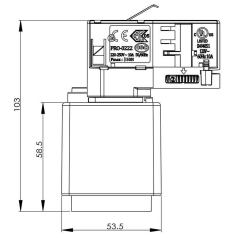

Uttag i 3-fas skena

BESKRIVNING

Uttag i takskena. Använda takskenan för belysning för att ge ström till andra apparater. Finns i vitt och svart