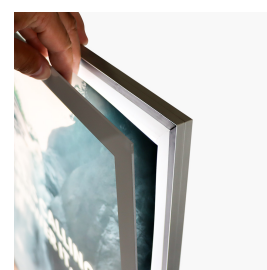

Tunn LED ljustavla Papper 70x100cm

BESKRIVNING

LED ljustavla i storlek 70x100cm som är endast 15mm tunn. Tunneten ger ljustavlan ett exklusivt uttryck. Fronten består av en 2 millimeters akryl med en vit eller svart screentryckt ram (Passepartout). Ramen är 20mm bred runt om. Ljuset kommer från LED-teknik inne i ljuslådan, vilket ger ett jämnt spritt ljus över hela ljustavlan. Färgen på profilen runt om är samma färg som fronten, vit eller svart.

TEKNISK SPECIFIKATION

Material	Aluminium
Mått	710x1010x15mm (yttermått)
Affischstorlek	700x1000mm. Synbar yta: 667x967mm
Tryck	Tryck ingår inte. Tryck på backlitfilm eller ljuslådefilm. De flesta tryckerier kan hjälpa till med detta.
Montering	På vägg eller pendlat. Pendlingskit 2m medföljer
Ställbar	Kan användas både vertikalt och horisontellt
Effekt	30W
Spänning	24V
IP klass	IP20
Tjocklek	15mm
Medföljer	Pendlingskit och 2m inkopplingskabel till transformator. Köp till transformator
Artikelnummer	K-MA-7101010