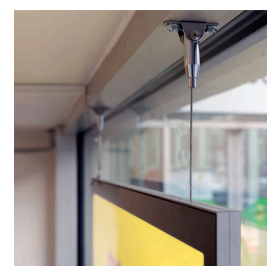

Tunn LED ljustavla Papper 70x100cm

BESKRIVNING

LED ljustavla i storlek 70x100cm som är endast 15mm tunn. Tunneten ger ljustavlan ett exklusivt uttryck. Fronten består av en 2 millimeters akryl med en vit eller svart screentryckt ram (Passepartout). Ramen är 20mm bred runt om. Ljuset kommer från LED-teknik inne i ljuslådan, vilket ger ett jämnt spritt ljus över hela ljustavlan. Färgen på profilen runt om är samma färg som fronten, vit eller svart.

TEKNISK SPECIFIKATION

Material	Aluminium
Mått	710x1010x15mm (yttermått)
Affischstorlek	700x1000mm. Synbar yta: 667x967mm
Tryck	Tryck ingår inte. Tryck på backlitfilm eller ljuslådefilm. De flesta tryckerier kan hjälpa till med detta.
Montering	På vägg eller pendlat. Pendlingskit 2m medföljer
Ställbar	Kan användas både vertikalt och horisontellt
Effekt	30W
Spänning	24V
IP klass	IP20
Tjocklek	15mm
Medföljer	Pendlingskit och 2m inkopplingskabel till transformator. Köp till transformator
Artikelnummer	K-MA-7101010