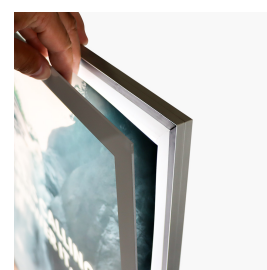

Tunn LED ljustavla Papper 50x70cm

BESKRIVNING

LED ljustavla i storlek 50x70cm som är endast 15mm tunn. Tunnheten ger ljustavlan ett exklusivt uttryck. Fronten består av en 2 millimeters akryl med en vit eller svart screentryckt ram (Passepartout). Ramen är 20mm bred runt om. Ljuset kommer från LED-teknik inne i ljuslådan, vilket ger ett jämnt spritt ljus över hela ljustavlan. Färgen på profilen runt om är samma färg som fronten, vit eller svart.

TEKNISK SPECIFIKATION

Material	Aluminium
Mått	510x710x15mm (yttermått)
Affischstorlek	500x700mm. Synbar yta: 467x667mm.
Tryck	Tryck ingår inte. Tryck på backlitfilm eller ljuslådefilm. De flesta tryckerier kan hjälpa till med detta.
Montering	Pendlat eller på vägg. Pendlingskit 2m medföljer.
Ställbar	Kan användas både vertikalt och horisontellt
Effekt	21W
Spänning	24V
IP klass	IP20
Tjocklek	15mm
Medföljer	Pendlingskit och 2m inkopplingskabel till transformator. Köp till transformator
Artikelnummer	K-MA-510710