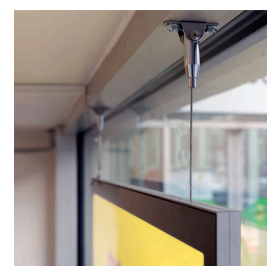

Tunn LED ljustavla Papper 50x70cm

BESKRIVNING

LED ljustavla i storlek 50x70cm som är endast 15mm tunn. Tunnheten ger ljustavlan ett exklusivt uttryck. Fronten består av en 2 millimeters akryl med en vit eller svart screentryckt ram (Passepartout). Ramen är 20mm bred runt om. Ljuset kommer från LED-teknik inne i ljuslådan, vilket ger ett jämnt spritt ljus över hela ljustavlan. Färgen på profilen runt om är samma färg som fronten, vit eller svart.

TEKNISK SPECIFIKATION

Material	Aluminium
Mått	510x710x15mm (yttermått)
Affischstorlek	500x700mm. Synbar yta: 467x667mm.
Tryck	Tryck ingår inte. Tryck på backlitfilm eller ljuslådefilm. De flesta tryckerier kan hjälpa till med detta.
Montering	Pendlat eller på vägg. Pendlingskit 2m medföljer.
Ställbar	Kan användas både vertikalt och horisontellt
Effekt	21W
Spänning	24V
IP klass	IP20
Tjocklek	15mm
Medföljer	Pendlingskit och 2m inkopplingskabel till transformator. Köp till transformator
Artikelnummer	K-MA-510710