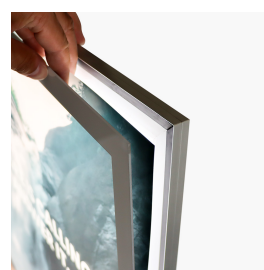

Tunn LED ljustavla Papper A4

BESKRIVNING

LED ljustavla i storlek för tryck på A4. Ljustavlan är endast 15mm tunn vilket ger ett exklusivt intryck. Fronten består av en 2 millimeters akryl med en vit eller svart screentryckt ram (passepartout). Ramen är 20mm bred runtom. Ljuset kommer från LED-teknik inne i ljuslådan, vilket ger ett jämnt spritt ljus över hela ljustavlan. Färgen på profilen runt om är samma färg som fronten, vit eller svart.

TEKNISK SPECIFIKATION

Material	Aluminium
Mått	220x307x15mm (yttermått)
Affischstorlek	A4 210x297mm. Synbar yta: 177x264mm
Tryck	Tryck ingår inte. Tryck på backlitfilm eller ljustådefilm. De flesta tryckerier kan hjälpa till med detta.
Montering	På vägg eller pendlat. Pendlingskit 2m medföljer
Ställbar	Kan användas både vertikalt och horisontellt
Effekt	5W
Spänning	24V
IP klass	IP20
Tjocklek	15mm
Medföljer	Pendlingskit och 2m inkopplingskabel till transformator. Köp till transformator
Artikelnummer	K-MA-220307