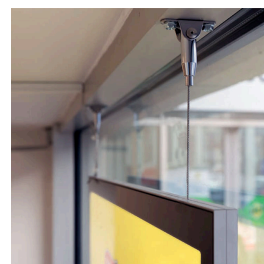

Tunn LED ljustavla Papper A4

BESKRIVNING

LED ljustavla i storlek för tryck på A4. Ljustavlan är endast 15mm tunn vilket ger ett exklusivt intryck. Fronten består av en 2 millimeters akryl med en vit eller svart screentryckt ram (passepartout). Ramen är 20mm bred runtom. Ljuset kommer från LED-teknik inne i ljuslådan, vilket ger ett jämnt spritt ljus över hela ljustavlan. Färgen på profilen runt om är samma färg som fronten, vit eller svart.

TEKNISK SPECIFIKATION

Material	Aluminium
Mått	220x307x15mm (yttermått)
Affischstorlek	A4 210x297mm. Synbar yta: 177x264mm
Tryck	Tryck ingår inte. Tryck på backlitfilm eller ljustådefilm. De flesta tryckerier kan hjälpa till med detta.
Montering	På vägg eller pendlat. Pendlingskit 2m medföljer
Ställbar	Kan användas både vertikalt och horisontellt
Effekt	5W
Spänning	24V
IP klass	IP20
Tjocklek	15mm
Medföljer	Pendlingskit och 2m inkopplingskabel till transformator. Köp till transformator
Artikelnummer	K-MA-220307