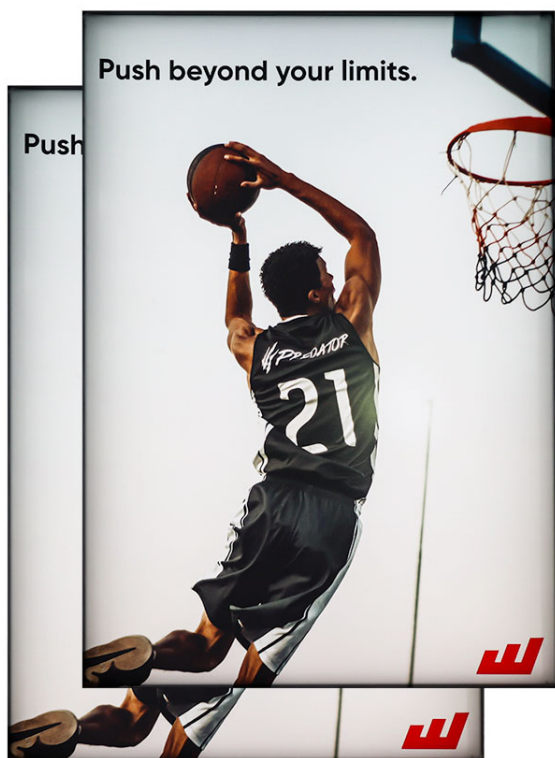

LED ljustavla Textil Dubbelsidig 70x100cm

BESKRIVNING

Ljustavla med textiltryck. Ger snyggt intryck med ljus hela vägen ut i kanterna. blir riktigt snyggt i butiker och på mässor. Textiltryck för ljuståda Trycket till denna ljuståda sker på special textil framtagna för ljustådor. Det är en standardtextil och de flesta tryckerier kan hjälpa till med detta. Trycket monteras framifrån och kan enkelt bytas utan verktyg.