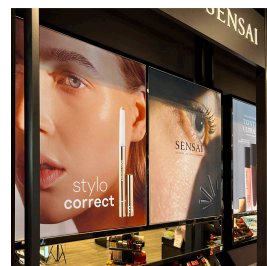

### BESKRIVNING

Ljustavla med textiltryck. Ger snyggt intryck med ljus hela vägen ut i kanterna. blir riktigt snyggt i butiker och på mässor. Textiltryck för Ljusbåda Trycket till denna ljusbåda sker på special textil framtagen för ljusbådor. Det är en standardtextil och de flesta tryckerier kan hjälpa till med detta. Trycket monteras framifrån och kan enkelt bytas utan verktyg. Vi säljer ljusbådan utan tryck. Montering Ljusbådan kan monteras på vägg inomhus, fällas in i inredning eller pendlas med wirekit.