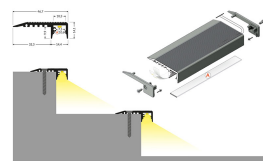

Aluprofil Trappa Ner

BESKRIVNING

Aluminiumprofil för trappnosar. Ledstrip monteras i profilen och skapar ett snyggt släpljus ner längs sättsteget och ner på trappsteget.

Ledlist på trappnos

Med denna aluminiumlist med ledstrip monterad i kan ni skapa en komplett ledlist för trappnosar. Längden kan enkelt anpassas till trappans bredd. Ljus skall inte vara för starkt och vi rekommenderar en ledstrip på 4W/m.

TEKNISK SPECIFIKATION

Passande LED-strip	Ledtejp COB 4W/m eller 8W/m
Material	Alu
Färg	Alu,
Skydd/Front	Opal transparent medföljer. Kontakta oss om ni önskar andra modeller
Längd	1m eller 2m
Medföljer	Front skydd
Garanti	5år
Artikelnummer	ALU-TM-TRA1