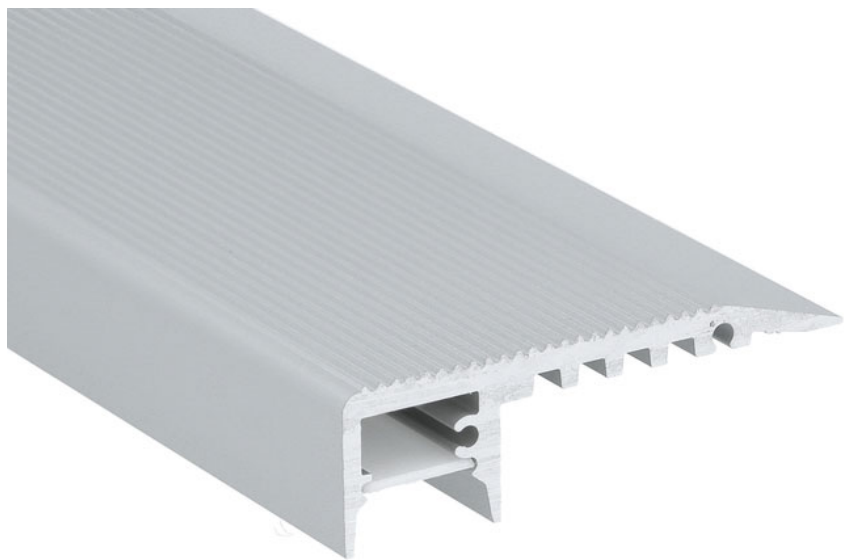

Aluprofil Trappa Ner

BESKRIVNING

Aluminiumprofil för trappnosar. Ledstrip monteras i profilen och skapar ett snyggt släpljus ner längs sättsteget och ner på trappsteget.

Ledlist på trappnos

Med denna aluminiumlist med ledstrip monterad i kan ni skapa en komplett ledlist för trappnosar. Längden kan enkelt anpassas till trappans bredd. Ljus skall inte vara för starkt och vi rekommenderar en ledstrip på 4W/m.

TEKNISK SPECIFIKATION

Passande LED-strip	Ledtejp COB 4W/m eller 8W/m
Material	Alu
Färg	Alu,
Skydd/Front	Opal transparent medföljer. Kontakta oss om ni önskar andra modeller
Längd	1m eller 2m
Medföljer	Front skydd
Garanti	5år
Artikelnummer	ALU-TM-TRA1