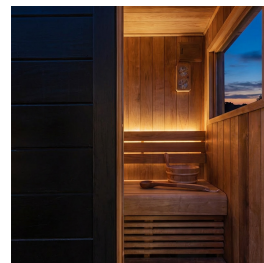

LED-strip för bastu & Sauna

BESKRIVNING

LED-strip anpassad för bastu och sauna. Monteras lämpligast under eller bakom lavar och ger ett fint och stämningsfullt ljus i bastun. Vi erbjuder denna modell med färgtemperatur 2700 Kelvin (extra varmvit) om ni vill ha varmt gult ljus eller färgtemperatur 3000 Kelvin (varmvit), om ni vill ha ett normalt varmvitt ljus. Ljusstyrkan är anpassad för mysiga miljöer och är dessutom dimbar, vilket gör det enkelt att anpassa ljusstyrkan efter dina behov.