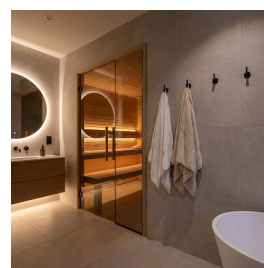

LED-strip för bastu & Sauna

BESKRIVNING

LED-strip anpassad för bastu och sauna. Monteras lämpligast under eller bakom lavar och ger ett fint och stämningsfullt ljus i bastun. Vi erbjuder denna modell med färgtemperatur 2700 Kelvin (extra varmvit) om ni vill ha varmt gult ljus eller färgtemperatur 3000 Kelvin (varmvit), om ni vill ha ett normalt varmvitt ljus. Ljusstyrkan är anpassad för mysiga miljöer och är dessutom dimbar, vilket gör det enkelt att anpassa ljusstyrkan efter dina behov.