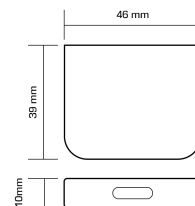

Trådlös sensor sky - Dörröppning & handsensor

BESKRIVNING

Uppgradera din miljö med denna mångsidiga 2-i-1 trådlösa belys...

TEKNISK SPECIFIKATION

IP klass	IP20
Teknik	Trådlös och batteridrivnen
Funktion	Trådlös sensor för SKY drivers
Dimensioner	39 x 46 x 10 mm
Artikelnummer	FJ-SKY-SENS-EF