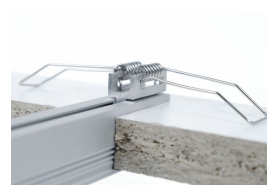

Monteringsfjäder till PN7

BESKRIVNING

Monteringsclips för att montera aluprofil PN4 och PN6. Går att fästa nedpendlingskit i clipet om man inte vill fästa det direkt i profilen.