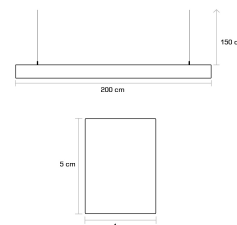

TOPUP dubbelriktat ljus 2m

BESKRIVNING

Topup är en rak pendlad takarmatur med både upp- och nedljus. 2 meter lång. Upp- och nedljuset styrs separat via Casambi styrning, dvs man kan styra ljuset via app, fjärrkontroll eller strömbrytare på väggen. Takarmatur för kontor med ljus både upp och ner. Med ljus både nedåt och uppåt skapar man bättre belysta rum och lokaler. Ljuset ger rymd och en mer behaglig miljö att vistas i.

TEKNISK SPECIFIKATION

Mått	2m lång. 40mm bred. 50mm hög
Spänning	230V
Effekt	90W
Ljusflöde	3800lm ned / 2200lm upp
Färgtemperatur	2700K, 3000K, 4000K. Kontakta oss för tuneable white och RGB
Färgåtergivning	RA90
Bländningsvärde	UGR<19
Spridningsvinkel	120gr
MacAdam	3
Dimbar	Ja med Casambi. Andra dimringstekniker finns. Kontakta oss för dessa
Livslängd	50 000h
IP klass	IP20
Montering	Med pendlingskit (ingår). Längd 1,5m. Anslutningskabel 3m.
Inkoppling	Anslutningskabel till vägguttag
Avsäkring	B10: 5st, B16: 9st, C10: 9st, C16: 15st
Smart belysning	Trådlös styrning med Casambi
Artikelnummer	P831CA-2M