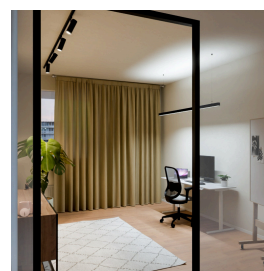

TOPUP dubbelriktat ljus 2m

BESKRIVNING

Topup är en rak pendlad takarmatur med både upp- och nedljus. 2 meter lång. Upp- och nedljuset styrs separat via Casambi styrning, dvs man kan styra ljuset via app, fjärrkontroll eller strömbrytare på väggen. Takarmatur för kontor med ljus både upp och ner. Med ljus både nedåt och uppåt skapar man bättre belysta rum och lokaler. Ljuset ger rymd och en mer behaglig miljö att vistas i.