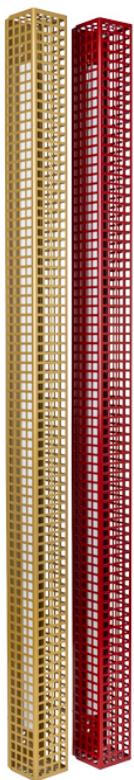

Väggarmatur Prisma

BESKRIVNING

Vägglampor Prisma – ljus som lyfter rummet
Prisma är en stilren vägglampan som kombinerar arkitektoniskt uttryck med flexibel ljussättning. Med sitt unika formspråk och spännande ljusspridning blir den ett karaktärsstarkt inslag i allt från korridorer och trapphus till entréer, hotell och restaurangmiljöer. Färg som blir en del av designen
Prisma erbjuds i två exklusiva standardkulörer – Pearl Gold och Burgundy.

TEKNISK SPECIFIKATION

Material	Stål, aluminium och PMMA
Färg	Pearl gold, Burgundy eller valfri RAL-färg
Montering	Med skruv genom plåttrygg. Distans mellan rygg och vägg medföljer
Ställbar	Nej
Effekt	15W
Spänning	24V. Dimbar transformator medföljer
Ljusflöde	1000lm
Färgtemperatur	2700K eller 3000K
Spridningsvinkel	120gr
Färgåtergivning	RA90
MacAdam	3
Dimbar	Ja via fasdim eller DALI
IP klass	IP20
Livslängd	50 000h
Mått	(L) 1130mm x (B) 65mm x (D)73mm.
Vikt	1000g
Medföljer	Skruv och distanser för montering. Dimbar transformator och anslutningssladd
Garanti	5år
Energiklass	F
Artikelnummer	1102214-