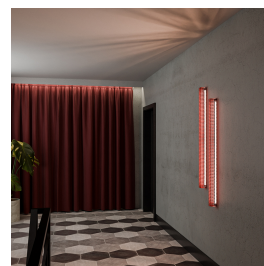

Väggarmatur Prisma

BESKRIVNING

Vägglampor Prisma – ljus som lyfter rummet
Prisma är en stilren vägglampan som kombinerar arkitektoniskt uttryck med flexibel ljussättning. Med sitt unika formspråk och spännande ljusspridning blir den ett karaktärsstarkt inslag i allt från korridorer och trapphus till entréer, hotell och restaurangmiljöer. Färg som blir en del av designen
Prisma erbjuds i två exklusiva standardkulörer – Pearl Gold och Burgundy.

TEKNISK SPECIFIKATION

Material	Stål, aluminium och PMMA
Färg	Pearl gold, Burgundy eller valfri RAL-färg
Montering	Med skruv genom plåttrygg. Distans mellan rygg och vägg medföljer
Ställbar	Nej
Effekt	15W
Spänning	24V. Dimbar transformator medföljer
Ljusflöde	1000lm
Färgtemperatur	2700K eller 3000K
Spridningsvinkel	120gr
Färgåtergivning	RA90
MacAdam	3
Dimbar	Ja via fasdim eller DALI
IP klass	IP20
Livslängd	50 000h
Mått	(L) 1130mm x (B) 65mm x (D)73mm.
Vikt	1000g
Medföljer	Skruv och distanser för montering. Dimbar transformator och anslutningssladd
Garanti	5år
Energiklass	F
Artikelnummer	1102214-