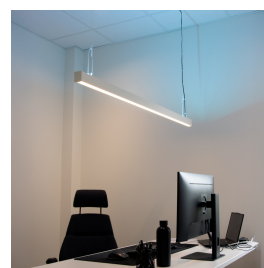

### BESKRIVNING

Topup med RGB ljus uppåt och vanligt vitt ljus nedåt. Ljusfärgen uppåt och dimring nedåt styrs helt separat via Casambi-appen eller via fjärrkontroll på väggen. Superhäftig armatur där du kan variera vanligt vitt ljus med färgat ljus. Passar gym, restauranger och eventlokaler. Takarmatur med ljus både upp och ner. Topup uppfyller UGR <19 för behagligt nedåtriktat ljus, vilket är rekommenderat för kontor.