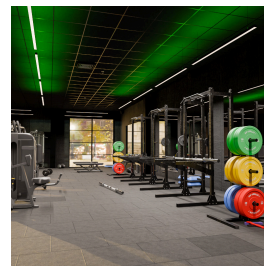

### BESKRIVNING

Topup med RGB ljus uppåt och vanligt vitt ljus nedåt. Ljusfärgen uppåt och dimring nedåt styrs helt separat via Casambi-appen eller via fjärrkontroll på väggen. Superhäftig armatur där du kan variera vanligt vitt ljus med färgat ljus. Passar gym, restauranger och eventlokaler. Takarmatur med ljus både upp och ner. Topup uppfyller UGR <19 för behagligt nedåtriktat ljus, vilket är rekommenderat för kontor.