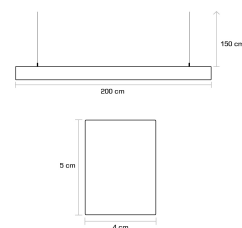

TOPUP RGB dubbelriktat ljus 2m

BESKRIVNING

Topup med RGB ljus uppåt och vanligt vitt ljus nedåt. Ljusfärgen uppåt och dimring nedåt styrs helt separat via Casambi-appen eller via fjärrkontroll på väggen. Superhäftig armatur där du kan variera vanligt vitt ljus med färgat ljus. Passar gym, restauranger och eventlokaler. Takarmatur med ljus både upp och ner. Topup uppfyller UGR <19 för behagligt nedåtriktat ljus, vilket är rekommenderat för kontor.