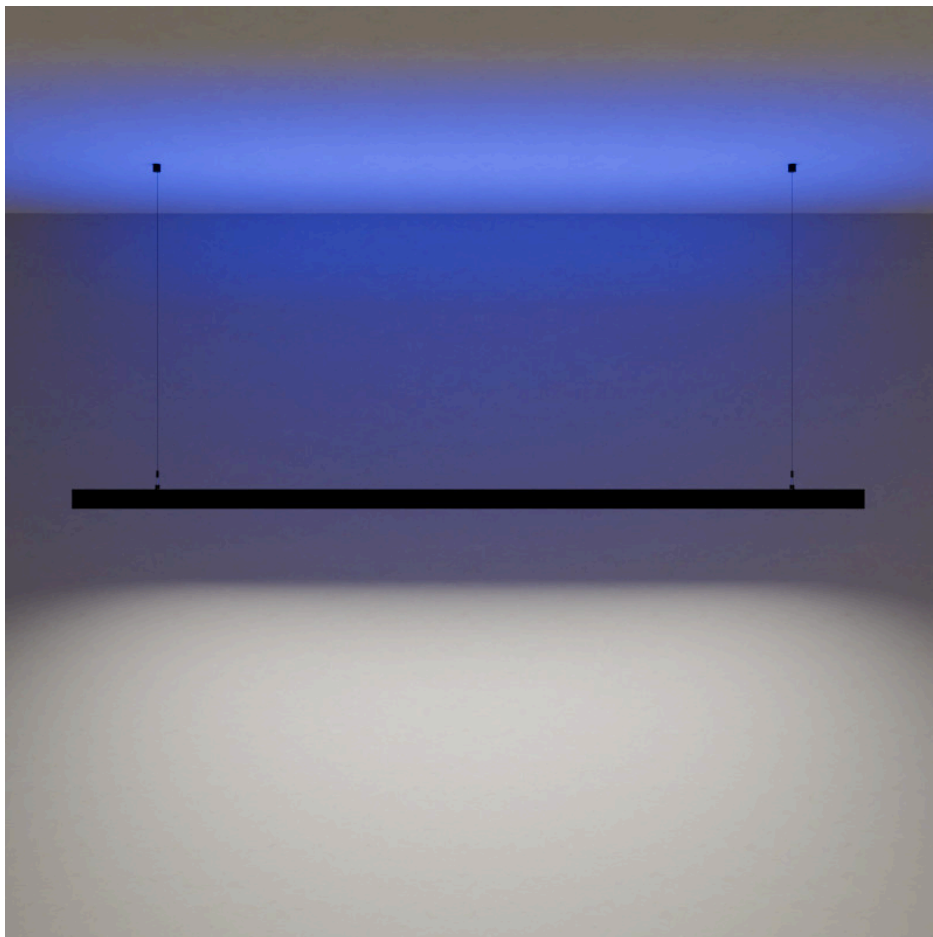

## TOPUP RGB dubbelriktat ljus 2m

### BESKRIVNING

Topup med RGB ljus uppåt och vanligt vitt ljus nedåt. Ljusfärgen uppåt och dimring nedåt styrs helt separat via Casambi-appen eller via fjärrkontroll på väggen. Superhäftig armatur där du kan variera vanligt vitt ljus med färgat ljus. Passar gym, restauranger och eventlokaler. Takarmatur med ljus både upp och ner. Topup uppfyller UGR <19 för behagligt nedåtriktat ljus, vilket är rekommenderat för kontor.

## TEKNISK SPECIFIKATION

Mått	2m lång. 40mm bred. 50mm hög
Spänning	230V
Effekt	90W
Ljusflöde	3800lm ned / RGB upp
Färgtemperatur	Standard 3000K ner och RGB uppåt. Kontakta oss för andra ljusfärger eller om du vill ha RGB nedåt istället.
Färgåtergivning	RA90
Bländningsvärde	UGR<19
Spridningsvinkel	120gr
MacAdam	3
Dimbar	Ja med Casambi. Andra dimringstekniker finns. Kontakta oss för dessa
Livslängd	50 000h
IP klass	IP20
Montering	Med pendlingskit (ingår). Längd 1,5m. Anslutningskabel 3m.
Inkoppling	Anslutningskabel till vägguttag
Avsäkring	B10: 5st, B16: 9st, C10: 9st, C16: 15st
Smart belysning	Trådlös styrning med Casambi
Artikelnummer	P831CA-2M-3KRGB