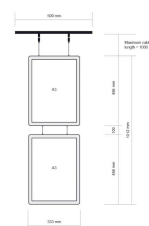

## LED ljustavla Pocket A3

### BESKRIVNING

Mycket smidig led ljustavla i format A3. Både enkelsidig och dubbelsidig. Kan lysa både enkelsidigt och dubbelsidigt. Baksidan kan skärmas av med det medföljande täckbladet. Både vertikal och horisontell. Led ljustavla pocket kan hängas både vertikalt och horisontellt. Den kopplas enkelt in med de medföljande vajrarna som kan fästas på långsida eller kortsida av ljustavlan. Koppla in flera i serie. Med medföljande vajers kan flera ljustavlor hängas i serie. Max 4 st.

## TEKNISK SPECIFIKATION

---

Material	Plast och stål
Mått	456x333mm
Affischstorlek	A3 420x297mm. Synbar yta 414x291mm
Tryck	Tryck ingår inte. Tryck på backlit-film eller ljuslådefilm
Montering	I vajer
Effekt	12W
Spänning	24V. Transformator och inkopplingskena köpes separat.
IP klass	IP20
Tjocklek	14mm
Medföljer	2st vajer för inkoppling till annan ljustavla. Skena, transformator och print köpes separat.
Artikelnummer	K-P-A3