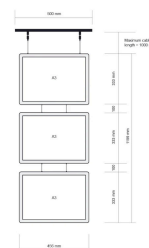

## LED ljustavla Pocket A3

### BESKRIVNING

Mycket smidig led ljustavla i format A3. Både enkelsidig och dubbelsidig. Kan lysa både enkelsidigt och dubbelsidigt. Baksidan kan skärmas av med det medföljande täckbladet. Både vertikal och horisontell. Led ljustavla pocket kan hängas både vertikalt och horisontellt. Den kopplas enkelt in med de medföljande vajrarna som kan fästas på långsida eller kortsida av ljustavlan. Koppla in flera i serie. Med medföljande vajers kan flera ljustavlor hängas i serie. Max 4 st.

## TEKNISK SPECIFIKATION

---

Material	Plast och stål
Mått	456x333mm
Affischstorlek	A3 420x297mm. Synbar yta 414x291mm
Tryck	Tryck ingår inte. Tryck på backlit-film eller ljuslådefilm
Montering	I vajer
Effekt	12W
Spänning	24V. Transformator och inkopplingskena köpes separat.
IP klass	IP20
Tjocklek	14mm
Medföljer	2st vajer för inkoppling till annan ljustavla. Skena, transformator och print köpes separat.
Artikelnummer	K-P-A3