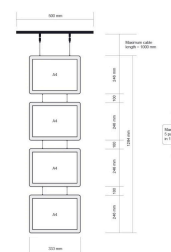

LED ljustavla Pocket A4

BESKRIVNING

Mycket smidig led ljustavla i format A4. Både enkelsidig och dubbelsidig. Kan lysa både enkelsidigt och dubbelsidigt. Baksidan kan skärmas av med det medföljande täckbladet. Både vertikal och horisontell. Led ljustavla pocket kan hängas både vertikalt och horisontellt. Den kopplas enkelt in med de medföljande vajrarna som kan fästas på långsida eller kortsida av ljustavlan. Koppla in flera i serie. Med medföljande vajers kan flera ljustavlor hängas i serie. Max 5 st.

TEKNISK SPECIFIKATION

Material	Plast och stål
Mått	246x333mm
Affischstorlek	A4 210x297mm. Synbar yta 204x291mm
Tryck	Tryck ingår inte. Tryck på backlit-film eller ljuslådefilm
Montering	I vajer
Effekt	6W
Spänning	24V. Transformator och inkopplingskena köpes separat.
IP klass	IP20
Tjocklek	14mm
Medföljer	2st vajer för inkoppling till annan ljustavla. Skena, transformator och print köpes separat.
Artikelnummer	K-P-A4