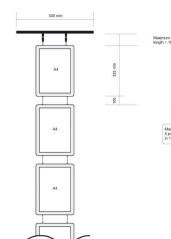

LED ljustavla Pocket A4

BESKRIVNING

Mycket smidig led ljustavla i format A4. Både enkelsidig och dubbelsidig. Kan lysa både enkelsidigt och dubbelsidigt. Baksidan kan skärmas av med det medföljande täckbladet. Både vertikal och horisontell. Led ljustavla pocket kan hängas både vertikalt och horisontellt. Den kopplas enkelt in med de medföljande vajrarna som kan fästas på långsida eller kortsida av ljustavlan. Koppla in flera i serie. Med medföljande vajers kan flera ljustavlor hängas i serie. Max 5 st.

TEKNISK SPECIFIKATION

Material	Plast och stål
Mått	246x333mm
Affischstorlek	A4 210x297mm. Synbar yta 204x291mm
Tryck	Tryck ingår inte. Tryck på backlit-film eller ljuslådefilm
Montering	I vajer
Effekt	6W
Spänning	24V. Transformator och inkopplingskena köpes separat.
IP klass	IP20
Tjocklek	14mm
Medföljer	2st vajer för inkoppling till annan ljustavla. Skena, transformator och print köpes separat.
Artikelnummer	K-P-A4