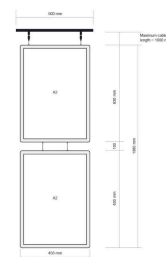

## LED ljustavla Pocket A2

### BESKRIVNING

Mycket smidig led ljustavla i format A2. Både enkelsidig och dubbelsidig. Kan lysa både enkelsidigt och dubbelsidigt. Baksidan kan skärmas av med det medföljande täckbladet. Både vertikal och horisontell. Led ljustavla pocket kan hängas både vertikalt och horisontellt. Den kopplas enkelt in med de medföljande vajrarna som kan fästas på långsida eller kortsida av ljustavlan. Koppla in flera i serie. Med medföljande vajers kan flera ljustavlor hängas i serie. Max 3 st.

## TEKNISK SPECIFIKATION

---

Material	Plast och stål
Mått	456x333mm
Affischstorlek	A2 420x297mm. Synbar yta 414x291mm
Tryck	Tryck ingår inte. Tryck på backlit-film eller ljuslådefilm
Montering	I vajer
Effekt	21W
Spänning	24V. Transformator och inkopplingskena köpes separat.
IP klass	IP20
Tjocklek	14mm
Medföljer	2st vajers för inkoppling till annan ljustavla. Skena, transformator och print köpes separat.
Artikelnummer	K-P-A2