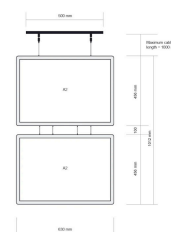

## LED ljustavla Pocket A2

### BESKRIVNING

Mycket smidig led ljustavla i format A2. Både enkelsidig och dubbelsidig. Kan lysa både enkelsidigt och dubbelsidigt. Baksidan kan skärmas av med det medföljande täckbladet. Både vertikal och horisontell. Led ljustavla pocket kan hängas både vertikalt och horisontellt. Den kopplas enkelt in med de medföljande vajrarna som kan fästas på långsida eller kortsida av ljustavlan. Koppla in flera i serie. Med medföljande vajers kan flera ljustavlor hängas i serie. Max 3 st.

## TEKNISK SPECIFIKATION

---

Material	Plast och stål
Mått	456x333mm
Affischstorlek	A2 420x297mm. Synbar yta 414x291mm
Tryck	Tryck ingår inte. Tryck på backlit-film eller ljuslådefilm
Montering	I vajer
Effekt	21W
Spänning	24V. Transformator och inkopplingskena köpes separat.
IP klass	IP20
Tjocklek	14mm
Medföljer	2st vajers för inkoppling till annan ljustavla. Skena, transformator och print köpes separat.
Artikelnummer	K-P-A2