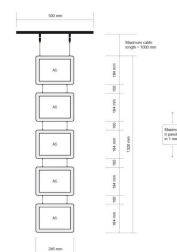

LED ljustavla Pocket A5

BESKRIVNING

Mycket smidig led ljustavla i format A5. Både enkelsidig och dubbelsidig Kan lysa både enkelsidigt och dubbelsidigt. Baksidan kan skärmas av med det medföljande täckbladet. Både vertikal och horisontell Led ljustavla pocket kan hängas både vertikalt och horisontellt. Den kopplas enkelt in med de medföljande vajrarna som kan fästas på långsida eller kortsida av ljustavlan. Koppla in flera i serie Med medföljande vajers kan flera ljustavlor hängas i serie. Max 6 st.

TEKNISK SPECIFIKATION

Material	Plast och stål
Mått	184x246
Affischstorlek	A4 148x210mm. Synbar yta 142x204mm
Tryck	Tryck ingår inte. Tryck på backlit-film eller ljuslådefilm
Montering	I vajer
Effekt	5W
Spänning	24V. Transformator och inkopplingskena köpes separat.
IP klass	IP20
Tjocklek	14mm
Medföljer	2st vajer för inkoppling till annan ljustavla. Skena, transformator och print köpes separat.
Artikelnummer	K-P-A5