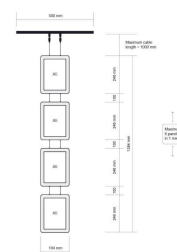

LED ljustavla Pocket A5

BESKRIVNING

Mycket smidig led ljustavla i format A5. Både enkelsidig och dubbelsidig Kan lysa både enkelsidigt och dubbelsidigt. Baksidan kan skärmas av med det medföljande täckbladet. Både vertikal och horisontell Led ljustavla pocket kan hängas både vertikalt och horisontellt. Den kopplas enkelt in med de medföljande vajrarna som kan fästas på långsida eller kortsida av ljustavlan. Koppla in flera i serie Med medföljande vajers kan flera ljustavlor hängas i serie. Max 6 st.

TEKNISK SPECIFIKATION

Material	Plast och stål
Mått	184x246
Affischstorlek	A4 148x210mm. Synbar yta 142x204mm
Tryck	Tryck ingår inte. Tryck på backlit-film eller ljuslådefilm
Montering	I vajer
Effekt	5W
Spänning	24V. Transformator och inkopplingskena köpes separat.
IP klass	IP20
Tjocklek	14mm
Medföljer	2st vajer för inkoppling till annan ljustavla. Skena, transformator och print köpes separat.
Artikelnummer	K-P-A5