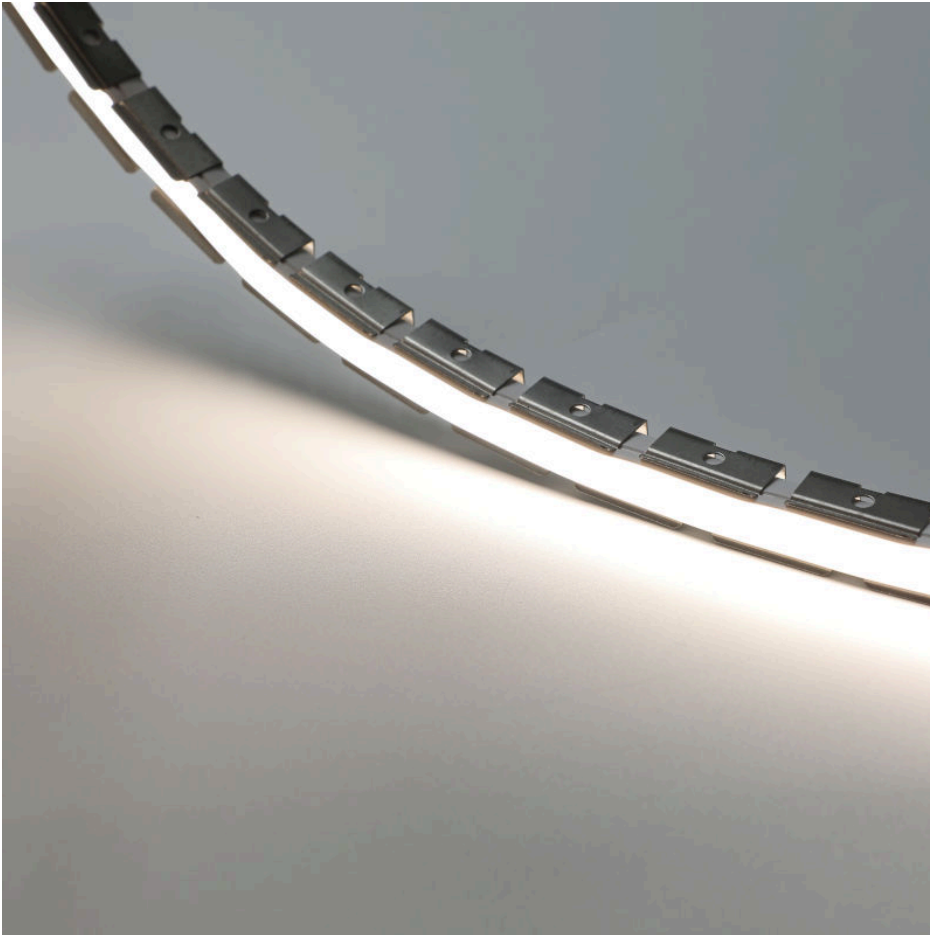

Monteringskena NEON 08x08mm 3D

BESKRIVNING

Monteringskena för LED-slang NEON 08x08m 3D. Kan böjas både vertikalt och horisontellt. Monteras med skruv. Skruv medföljer ej