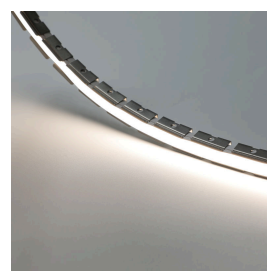

Monteringskena NEON 12x12mm horisontell

BESKRIVNING

Börbar monteringskena för LED-slang NEON 12x12m. Kan böjas horisontellt. Monteras med skruv. Skruv medföljer ej