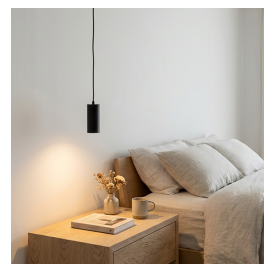

Pendel Flexi GU10 6W 575lm Tak

BESKRIVNING

Pendel Flexi är en stilren och minimalistisk takpendel med GU10-sockel som passar perfekt för modern belysning i hem och kommersiella miljöer. Vi levererar den med en GU10 ljuskälla från Philips som ger 575lm. Front ringen kan bytas till andra färger för att armaturen skall passa i just ert projekt. Pendel Flexi levereras med ett takfäste som skruvas i taket.

TEKNISK SPECIFIKATION

Material	Aluminium
Färg	Vit eller svart
Montering	Takmontering, pendel
Effekt	5,5W i medföljande GU10 lampa
Spänning	230V
Ljusflöde	575lm
Färgtemperatur	2700K, 3000K
Spridningsvinkel	36 grader
Färgåtergivning	RA90
Dimbar	Ja. Standard dimring via led fasdimmers
IP klass	IP20
Mått	Ø60mm × H150mm, pendel max 1500mm
Vikt	413g
Medföljer	Takfäste och ljuskälla
Garanti	5år
Artikelnummer	P819D-FLEXI