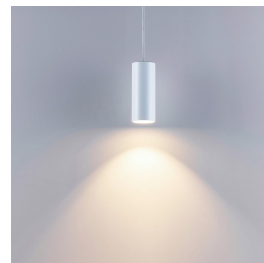

Pendel Flexi GU10 6W 575lm Tak

BESKRIVNING

Pendel Flexi är en stilren och minimalistisk takpendel med GU10-sockel som passar perfekt för modern belysning i hem och kommersiella miljöer. Vi levererar den med en GU10 ljuskälla från Philips som ger 575lm. Front ringen kan bytas till andra färger för att armaturen skall passa i just ert projekt. Pendel Flexi levereras med ett takfäste som skruvas i taket.

TEKNISK SPECIFIKATION

Material	Aluminium
Färg	Vit eller svart
Montering	Takmontering, pendel
Effekt	5,5W i medföljande GU10 lampa
Spänning	230V
Ljusflöde	575lm
Färgtemperatur	2700K, 3000K
Spridningsvinkel	36 grader
Färgåtergivning	RA90
Dimbar	Ja. Standard dimring via led fasdimmers
IP klass	IP20
Mått	Ø60mm × H150mm, pendel max 1500mm
Vikt	413g
Medföljer	Takfäste och ljuskälla
Garanti	5år
Artikelnummer	P819D-FLEXI