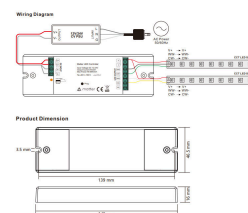

Matter styrenhet för TW LED-strips

BESKRIVNING

Matter styrenhet för att dimra och styra ljusfärgen på tuneable white (dynamisk vit) LED-lister och LED-strips. Styrenheten kopplas in mellan en transformator och led-listen. Många led-lister kan kopplas till Matter-styrningen och alla styrs lika. Matter ljusstyrning för LED-strip och LED-list. Matter är ett relativt nytt styrningsprotokoll för smarta hemmet och det stöds av alla stora spelare. Denna styrenhet kan användas i Apple Home, i Ikea:s hubb Dirigera, i Google Home och Amazon Alexa.

TEKNISK SPECIFIKATION

IP klass	20
Teknik	Matter och dimring
Spänning	12V/24V
Max ström	4x4A
Max Watt	384W (24V)
Funktion	Matter styrning av Tuneable white (Dynamisk vit) ledstrips och ledlistor.
Anslutning	Skruvplint
Dimensioner	145 x 47 x 16 mm
Smart belysning	Matter kompatibel
Artikelnummer	LCUMATTER-CCT