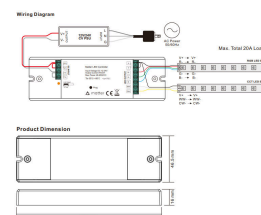

Matter styrenhet för RGB LED-strips

BESKRIVNING

Matter styrenhet för att dimra och styra ljusfärgen på RGB, RGBW och RGB-CCT ledstrips LED-lister och LED-strips. Styrenheten kopplas in mellan en transformator och led-listen. Många ledlistor kan kopplas till Matter-styrningen och alla styrs lika. Matter ljusstyrning för LED-strip och LED-list. Matter är ett relativt nytt styrningsprotokoll för smarta hemmet och det stöds av alla stora spelare. Denna styrenhet kan användas i Apple Home, i Ikea:s hubb Dirigera, i Google Home och Amazon Alexa.

TEKNISK SPECIFIKATION

IP klass	20
Teknik	Matter styrning av RGB, RGBW och RGBCCT ledstrips
Spänning	12V/24V
Max ström	5x4A
Max Watt	480W (24V)
Funktion	Matter styrning av Tuneable white (Dynamisk vit) ledstrips och ledlistor.
Anslutning	Skruvplint
Dimensioner	145 x 47 x 16 mm
Smart belysning	Matter kompatibel
Artikelnummer	LCUMATTER-5