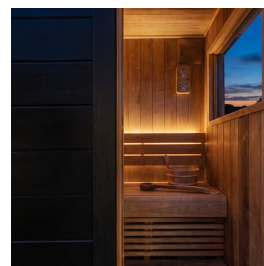

Led strip Bastu & Sauna RGBW

BESKRIVNING

LED-strip för bastu eller sauna med RGBW ljusfärg. Perfekt i en bastu där man vill kunna leka med ljuset och få till häftiga effekter. Denna ledstrip är särskilt utformad för att tåla höga temperaturer och klarar upp till 100 grader Celsius. Monteras i aluminiumprofil TM om den skall sitta dolt under eller bakom lavarna.