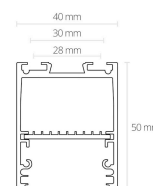

TOPUP Sky Linjär belysning 1,5m

BESKRIVNING

Topup SKY är en slimmad armatur med upp- och nedljus, där de olika ljuskällorna kan styras var för sig via en fjärrkontroll. Ibland vill du till exempel bara ha ljus uppåt, och ibland vill du dimra upp- och nedljuset olika. All styrning görs enkelt via fjärrkontrollen, som köps till separat. En fjärrkontroll kan användas för att styra flera armaturer. En armatur för kontor Upp- och nedljus rekommenderas till kontor.

TEKNISK SPECIFIKATION

Mått	1,5m lång. 40mm bred. 50mm hög
Spänning	230V
Effekt	68W
Ljusflöde	2800lm ned / 1600lm upp
Färgtemperatur	2700k, 3000K eller 4000K
Färgåtergivning	RA90
Bländningsvärde	UGR<19
Spridningsvinkel	120gr
MacAdam	3
Dimbar	Ja via fjärrkontroll som köpes till separat. En fjärrkontroll kan användas till flera armaturer
Livslängd	50 000h
IP klass	IP20
Montering	Via medföljande vajerkit
Inkoppling	Extern transformator medföljer. 5m kabel mellan transformator och armatur. Transformator ansluts till 230V
Avsäkring	B10: 8st, B16: 14st, C10: 14st, C16: 22st
Artikelnummer	P831SKY-15M