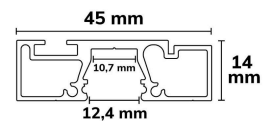

Gardinskena G1 2m

BESKRIVNING

Gardinskena G1 är en aluminiumprofil med ett spår som kan användas för antingen gardinupphängning eller LED-strip. Den passar perfekt när du vill skapa en stilren lösning där gardin och belysning kan integreras i samma system.

TEKNISK SPECIFIKATION

Passande LED-strip	Upp till 10mm bred
Material	Aluminium
Färg	Svart eller Vit
Längd	2m
Artikelnummer	ALU-GP-G1-2M