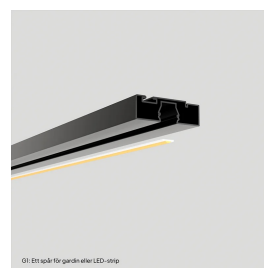

Gardinskena G1 2m

BESKRIVNING

Gardinskena G1 är en aluminiumprofil med ett spår som kan användas för antingen gardinupphängning eller LED-strip. Den passar perfekt när du vill skapa en stilren lösning där gardin och belysning kan integreras i samma system.

TEKNISK SPECIFIKATION

Passande LED-strip	Upp till 10mm bred
Material	Aluminium
Färg	Svart eller Vit
Längd	2m
Artikelnummer	ALU-GP-G1-2M